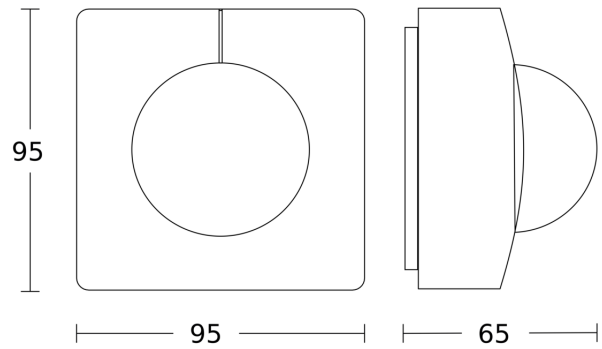

Optimum mounting height	2,8 m
Detection angle	360 °
Angle of aperture	180 °
Sneak-by guard	Si
Capability of masking out individual segments	Si
Electronic scalability	No
Mechanical scalability	No
Reach, radial	Ø 8 m (50 m ²)
Reach, tangential	Ø 40 m (1257 m ²)
Reach, presence	Ø 3 m (7 m ²)
Switching zones	1416 zone di commutazione
Functions	Modalità normale / modalità test, Manuale ON / ON-OFF, Regolazione della luce costante ON-OFF
Twilight setting	2 - 1000 lx
Time setting	5 sec - 15 min

Campo di rilevamento

Possibile altezza di montaggio: 2,50 m - 4,00 m
Arancione: radiale
Nero: tangenziale

Disegno

Schema elettrico Master

Schema elettrico collegamento in rete di DALI-2 APC & DALI-2 IPD