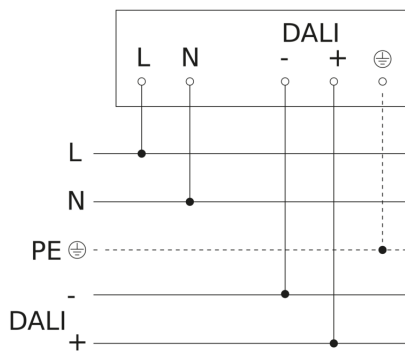

Campo di rilevamento

Possibile altezza di montaggio: 2,50 m - 4,00 m
Arancione: radiale
Nero: tangenziale

Disegno

Schema elettrico Master

Schema elettrico collegamento in rete di DALI-2 APC & DALI-2 IPD